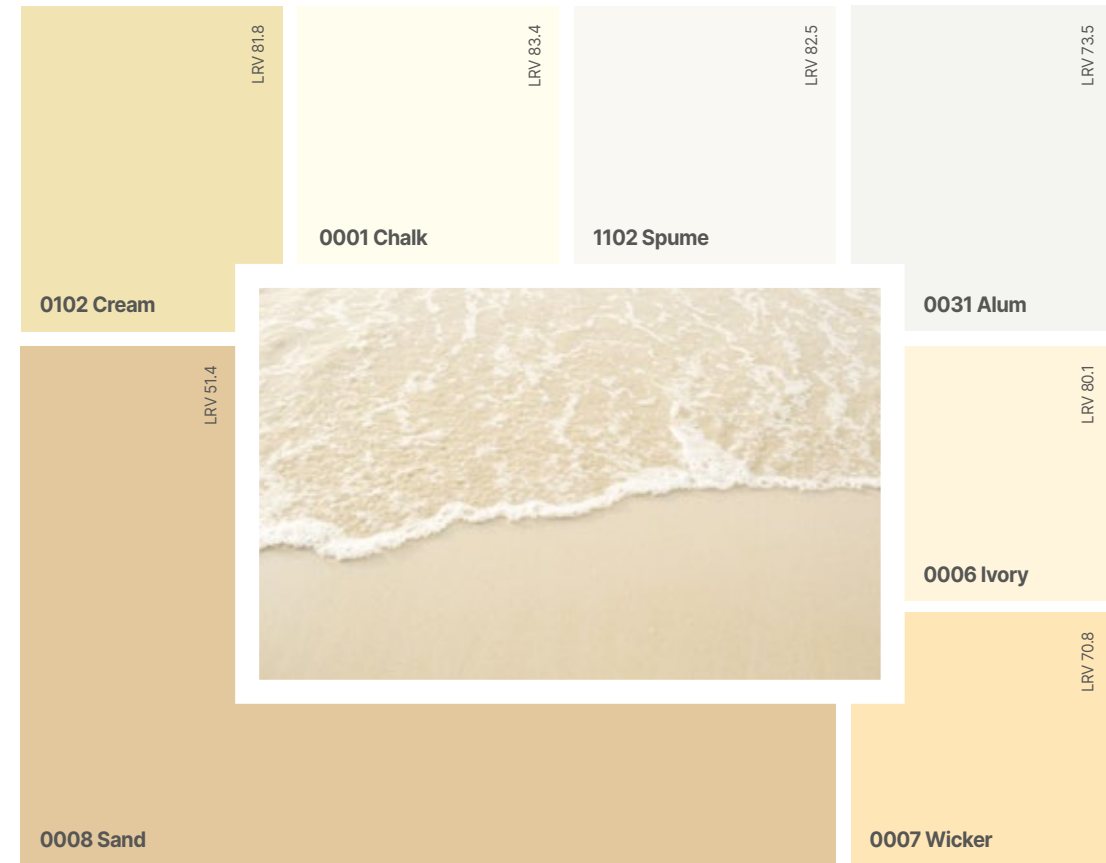

Natural

Colour

spm-international.com

PANELS
HANDRAILS
PROTECTION RAILS
CORNER PROTECTION

MAPRO
MAATWERK IN PROJECT EN PRODUCT

Mapro B.V. • Edisonweg 4 • 1821 BN Alkmaar • Nederland
T: +31 (0)72 30 30 009 • info@mapro.nl • www.mapro.nl